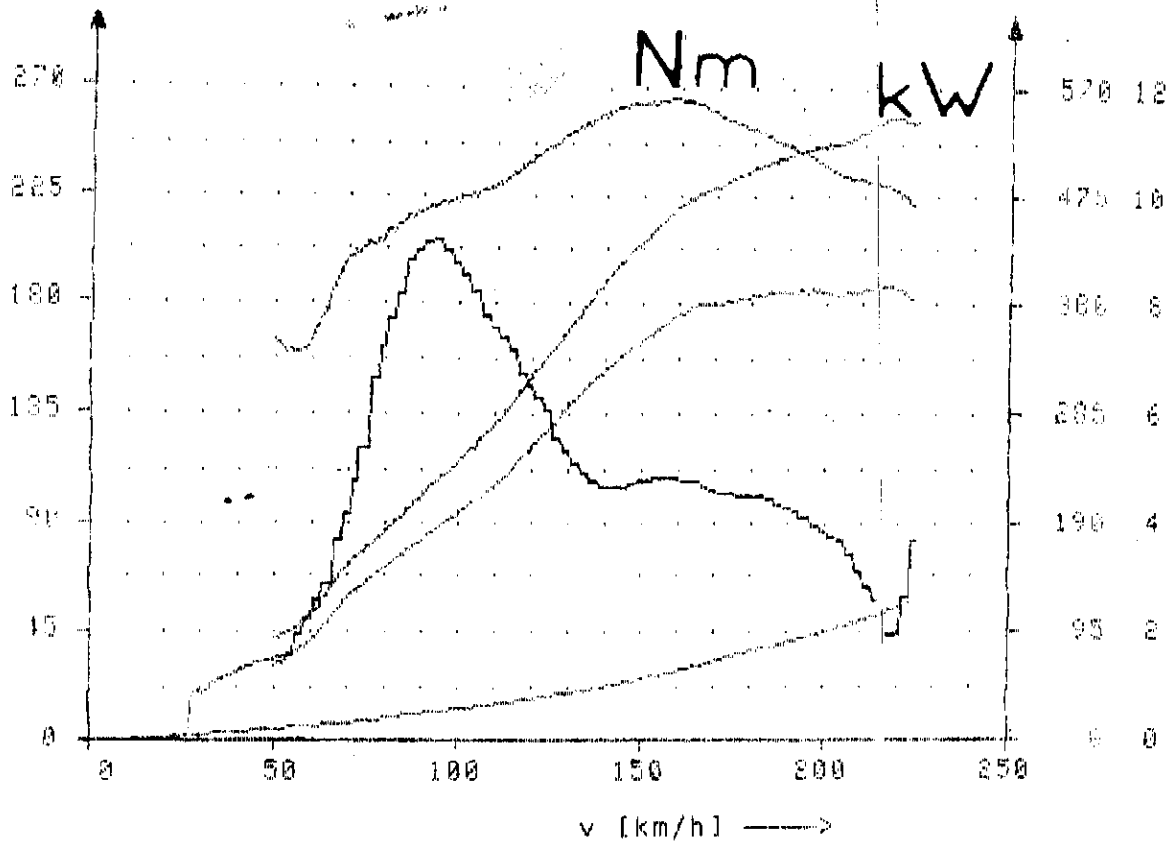

MVA LEISTUNGS-DIAGNOSE

Oberscheider Kfz-Werkstätte
 Reichsstrasse 16a
 A 6890 Lustenau
 Tel. +43 (0) 5577 86253-0 Fax DW 22

KFZ-Typ :
 Motor-Typ : Otto Motor
 Kennzeichen :
 Prüfer : bn

Uhrzeit : 6:10

P-Norm [kW]
 P-Rad [kW]
 P-Schlepp [kW]

M [Nm]
 CO [%Vol]

LEISTUNGS-DATEN =

Norm-leistung P-Norm : 259,5 kW (352,9 PS) nach DIN 70020

Schleppleistung P-Schlepp : 54,5 kW (74,1 PS)

Drehmoment M : 563 Nm
 Maximales Drehmoment bei : 3670 1/min

Maximale Drehzahl : 5290 1/min
 Max. CO : 9,18 %Vol

Luftdruck : 951 mbar Lufttemperatur : 23 °C
 Druck 1 : 0 mbar Öltemperatur : --- °C
 Druck 2 : 0 mbar Abgastemperatur : --- °C