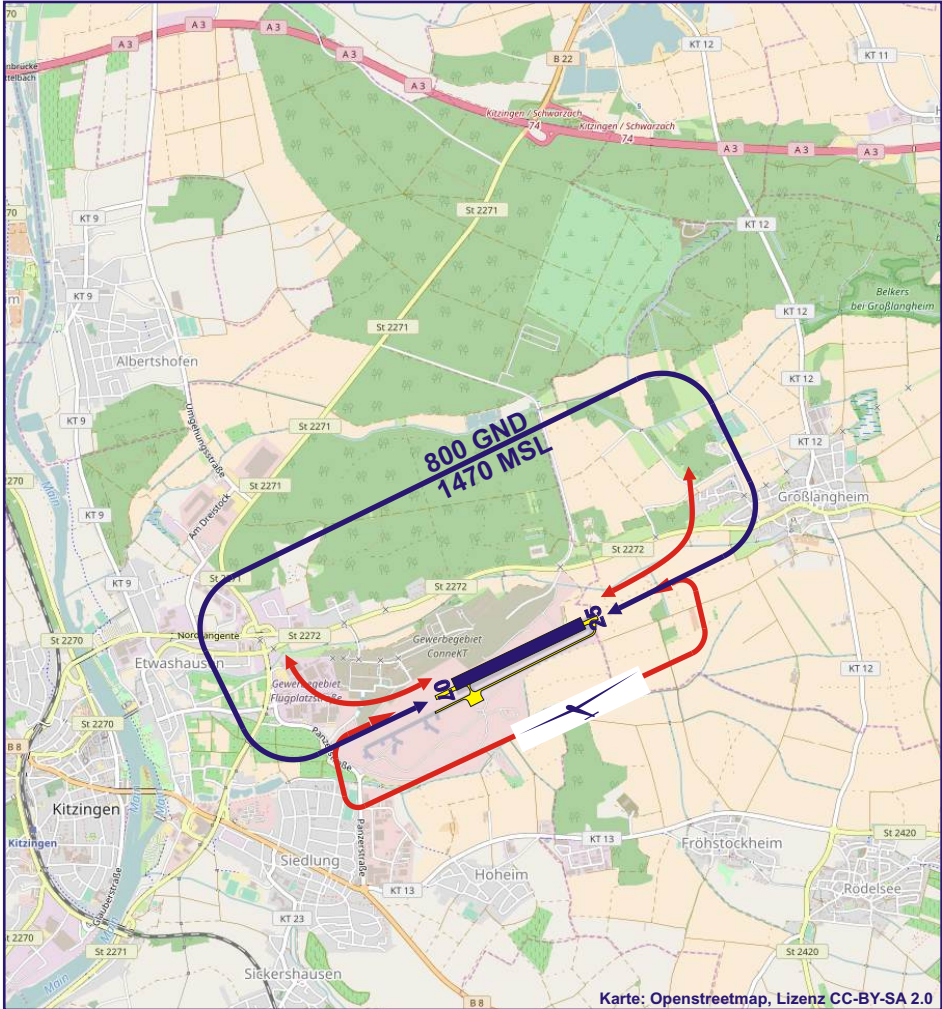

FIS  
LANGEN INFORMATION  
119.150

KITZINGEN INFO  
118.255 (118.25) Ge (15 NM 3000 ft GND)

Direkte An- und Abflüge über die Stadt Kitzingen und über die Gemeinde Großlangheim sind zu vermeiden.

Avoid direct approaches and departures over the Stadt Kitzingen or the village of Großlangheim.