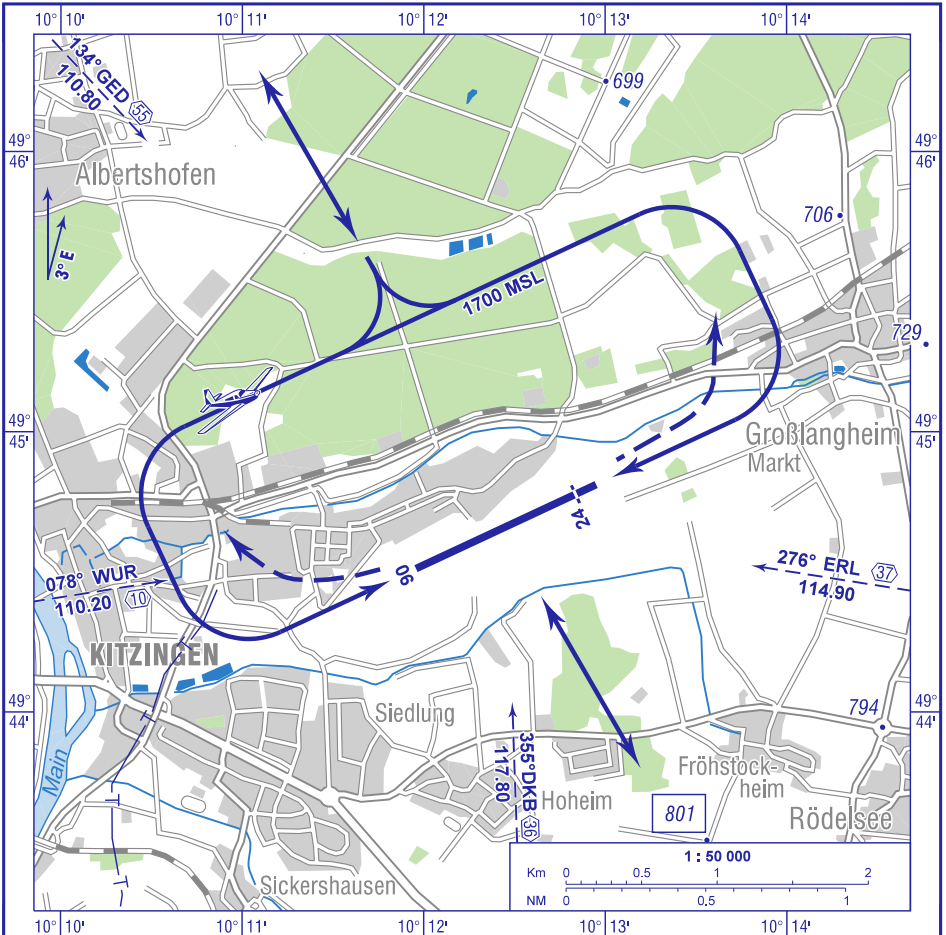

FIS
LANGEN INFORMATION
119.150

KITZINGEN INFO
118.255 Ge (15 NM 3000 ft GND)

Berichtigung: Neue Karte.
Correction: New chart.

Direkte An- und Abflüge über die Stadt Kitzingen und über die Gemeinde Großlangheim sind möglichst zu vermeiden.

Direct approaches and departures via city of Kitzingen and community Großlangheim shall be avoided, if possible.